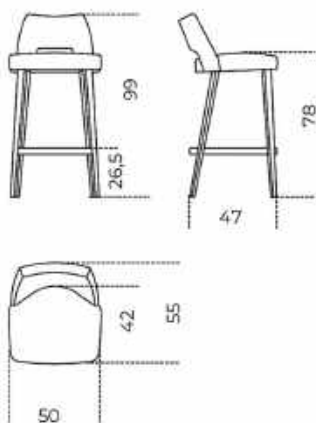


Thea Barstool

Pinuccio Borgonovo

2024

Sgabello con struttura interna in legno e derivati, imbottita in poliuretano espanso indeformabile a densità differenziate e fibra poliestere. Rivestimento in tessuto o pelle nei colori del campionario. Gambe in rovere laccato nero poro aperto. Poggiapiedi in metallo laccato grigio antracite.
Non sfoderabile.

Cm (L x P x H)
50 x 55 x 99

Inches (L x P x H)
19³/₄ x 21³/₄ x 39

Finiture

Tessuto Cat.A

Care milk 001

Joy peacock 020

Velvet deep ocean 054

Hope rose powder 005